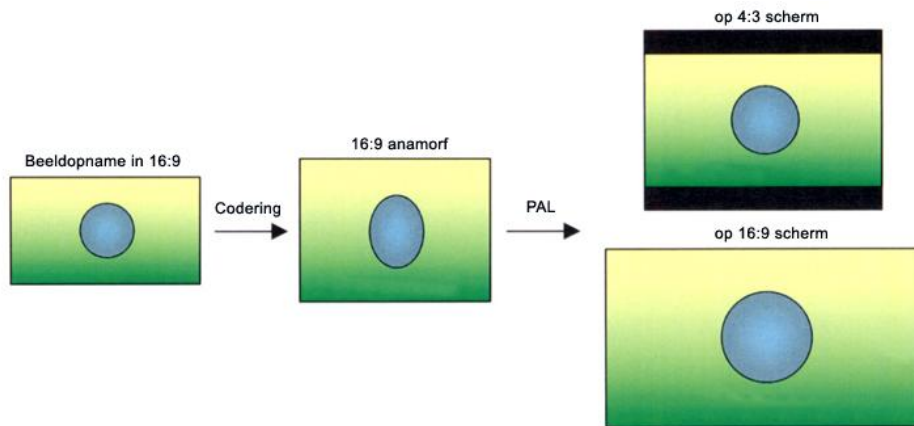

16:9 anamorf formaat: cf. onderstaand schema:

Audioformaat voor alle zenders:

Stereo: niveau tot -9 dB op de modulometer.