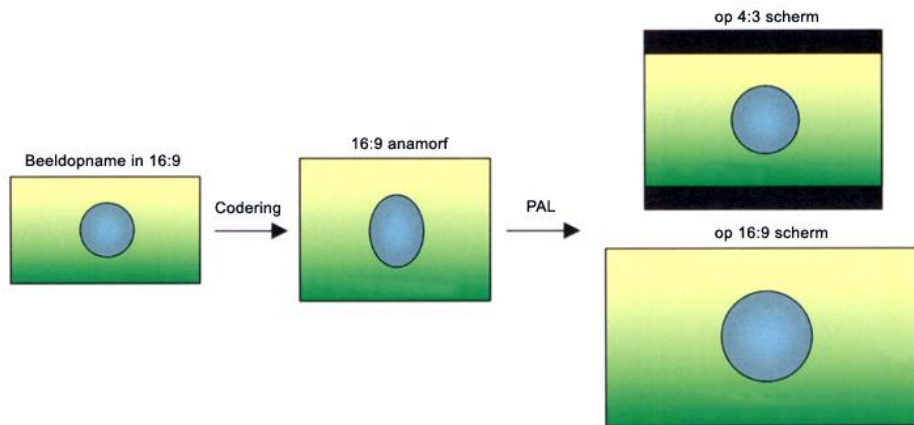

16:9 anamorf formaat: cf. onderstaand schema:

Audioformaat voor alle zenders:

Stereo: niveau tot -9 dB op de modulometer.